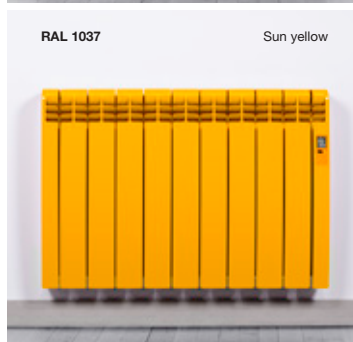

Colores RAL

Ilumina cualquier espacio con nuestra gama de colores RAL. Desde los verdes vibrantes y rojos cálidos, hasta los azules más frescos y los tonos tierra, nunca ha sido tan fácil encontrar el estilo que mejor se adapte a ti.