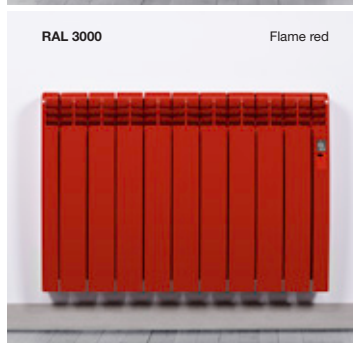

Colores RAL

Ilumina cualquier espacio con nuestra gama de colores RAL. Desde los verdes vibrantes y rojos cálidos, hasta los azules más frescos y los tonos tierra, nunca ha sido tan fácil encontrar el estilo que mejor se adapte a ti.