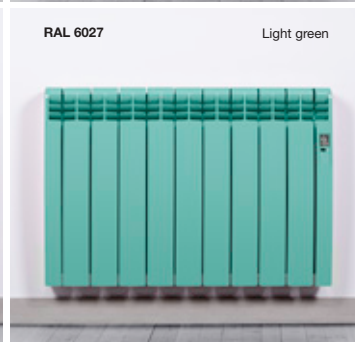

Colores RAL

Ilumina cualquier espacio con nuestra gama de colores RAL. Desde los verdes vibrantes y rojos cálidos, hasta los azules más frescos y los tonos tierra, nunca ha sido tan fácil encontrar el estilo que mejor se adapte a ti.