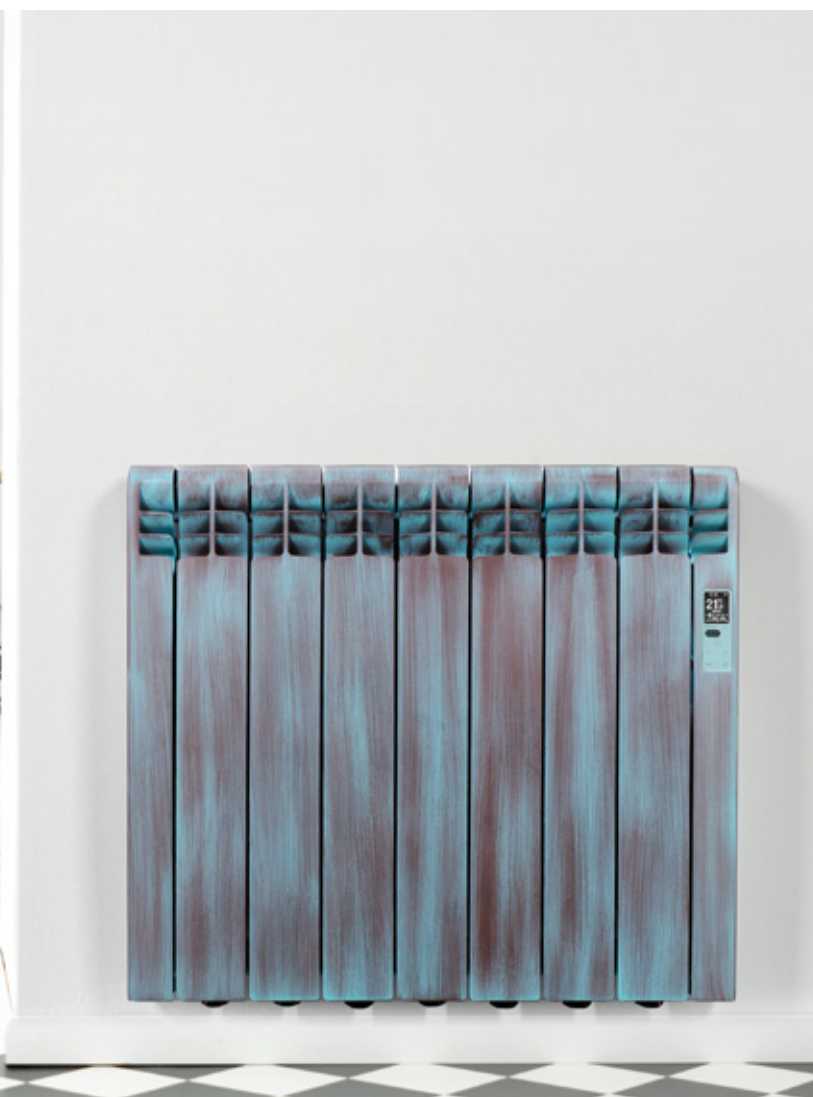

MODELO	ELEMENTOS	POTENCIA	ACABADO	CÓDIGO EAN	P.V.R.
DNA0330RCM	3	330 W	Cobre negro	8436580772457	634 €
DNA0550RCM	5	550 W	Cobre negro	8436580772464	824 €
DNA0770RCM	7	770 W	Cobre negro	8436580772471	1.017 €
DNA0990RCM	9	990 W	Cobre negro	8436580772488	1.211 €
DNA1210RCM	11	1.210 W	Cobre negro	8436580772495	1.410 €
DNA1430RCM	13	1.430 W	Cobre negro	8436580772501	1.600 €
DNA1600RCM	15	1.600 W	Cobre negro	8436580772518	1.791 €
DNA0330ROL	3	330 W	Óxido liso	8436580772594	577 €
DNA0550ROL	5	550 W	Óxido liso	8436580772600	729 €
DNA0770ROL	7	770 W	Óxido liso	8436580772617	883 €
DNA0990ROL	9	990 W	Óxido liso	8436580772624	1.039 €
DNA1210ROL	11	1.210 W	Óxido liso	8436580772631	1.200 €
DNA1430ROL	13	1.430 W	Óxido liso	8436580772648	1.352 €
DNA1600ROL	15	1.600 W	Óxido liso	8436580772655	1.505 €
DNA0330ROV	3	330 W	Óxido verde	8436580772662	577 €
DNA0550ROV	5	550 W	Óxido verde	8436580772679	729 €
DNA0770ROV	7	770 W	Óxido verde	8436580772686	883 €
DNA0990ROV	9	990 W	Óxido verde	8436580772693	1.039 €
DNA1210ROV	11	1.210 W	Óxido verde	8436580772709	1.200 €
DNA1430ROV	13	1.430 W	Óxido verde	8436580772716	1.352 €
DNA1600ROV	15	1.600 W	Óxido verde	8436580772723	1.505 €