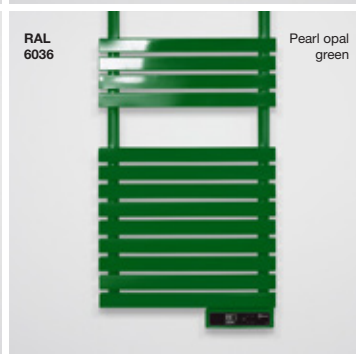

Colores RAL

Ilumina cualquier espacio con nuestra gama de colores RAL. Desde los verdes vibrantes y rojos cálidos, hasta los azules más frescos y los tonos tierra, nunca ha sido tan fácil encontrar el estilo que mejor se adapte a ti.