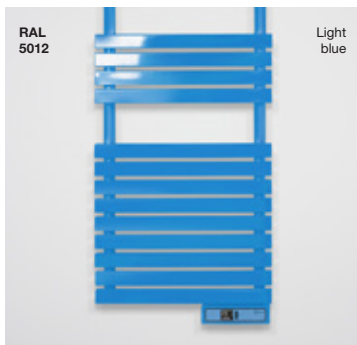

Light pink

Light blue