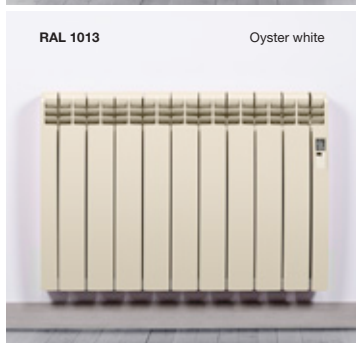

Colores RAL

Ilumina cualquier espacio con nuestra gama de colores RAL. Desde los verdes vibrantes y rojos cálidos, hasta los azules más frescos y los tonos tierra, nunca ha sido tan fácil encontrar el estilo que mejor se adapte a ti.