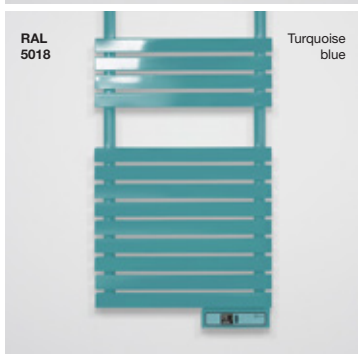

Colores RAL

Ilumina cualquier espacio con nuestra gama de colores RAL. Desde los verdes vibrantes y rojos cálidos, hasta los azules más frescos y los tonos tierra, nunca ha sido tan fácil encontrar el estilo que mejor se adapte a ti.