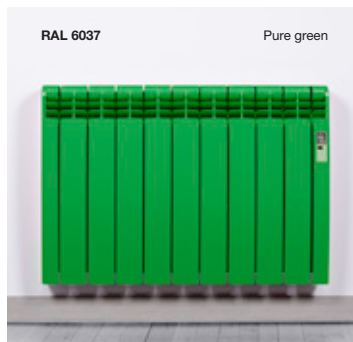

Colores RAL

Ilumina cualquier espacio con nuestra gama de colores RAL. Desde los verdes vibrantes y rojos cálidos, hasta los azules más frescos y los tonos tierra, nunca ha sido tan fácil encontrar el estilo que mejor se adapte a ti.