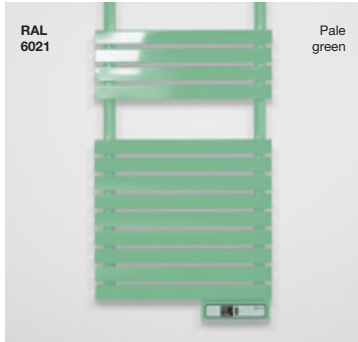

Colores RAL

Ilumina cualquier espacio con nuestra gama de colores RAL. Desde los verdes vibrantes y rojos cálidos, hasta los azules más frescos y los tonos tierra, nunca ha sido tan fácil encontrar el estilo que mejor se adapte a ti.