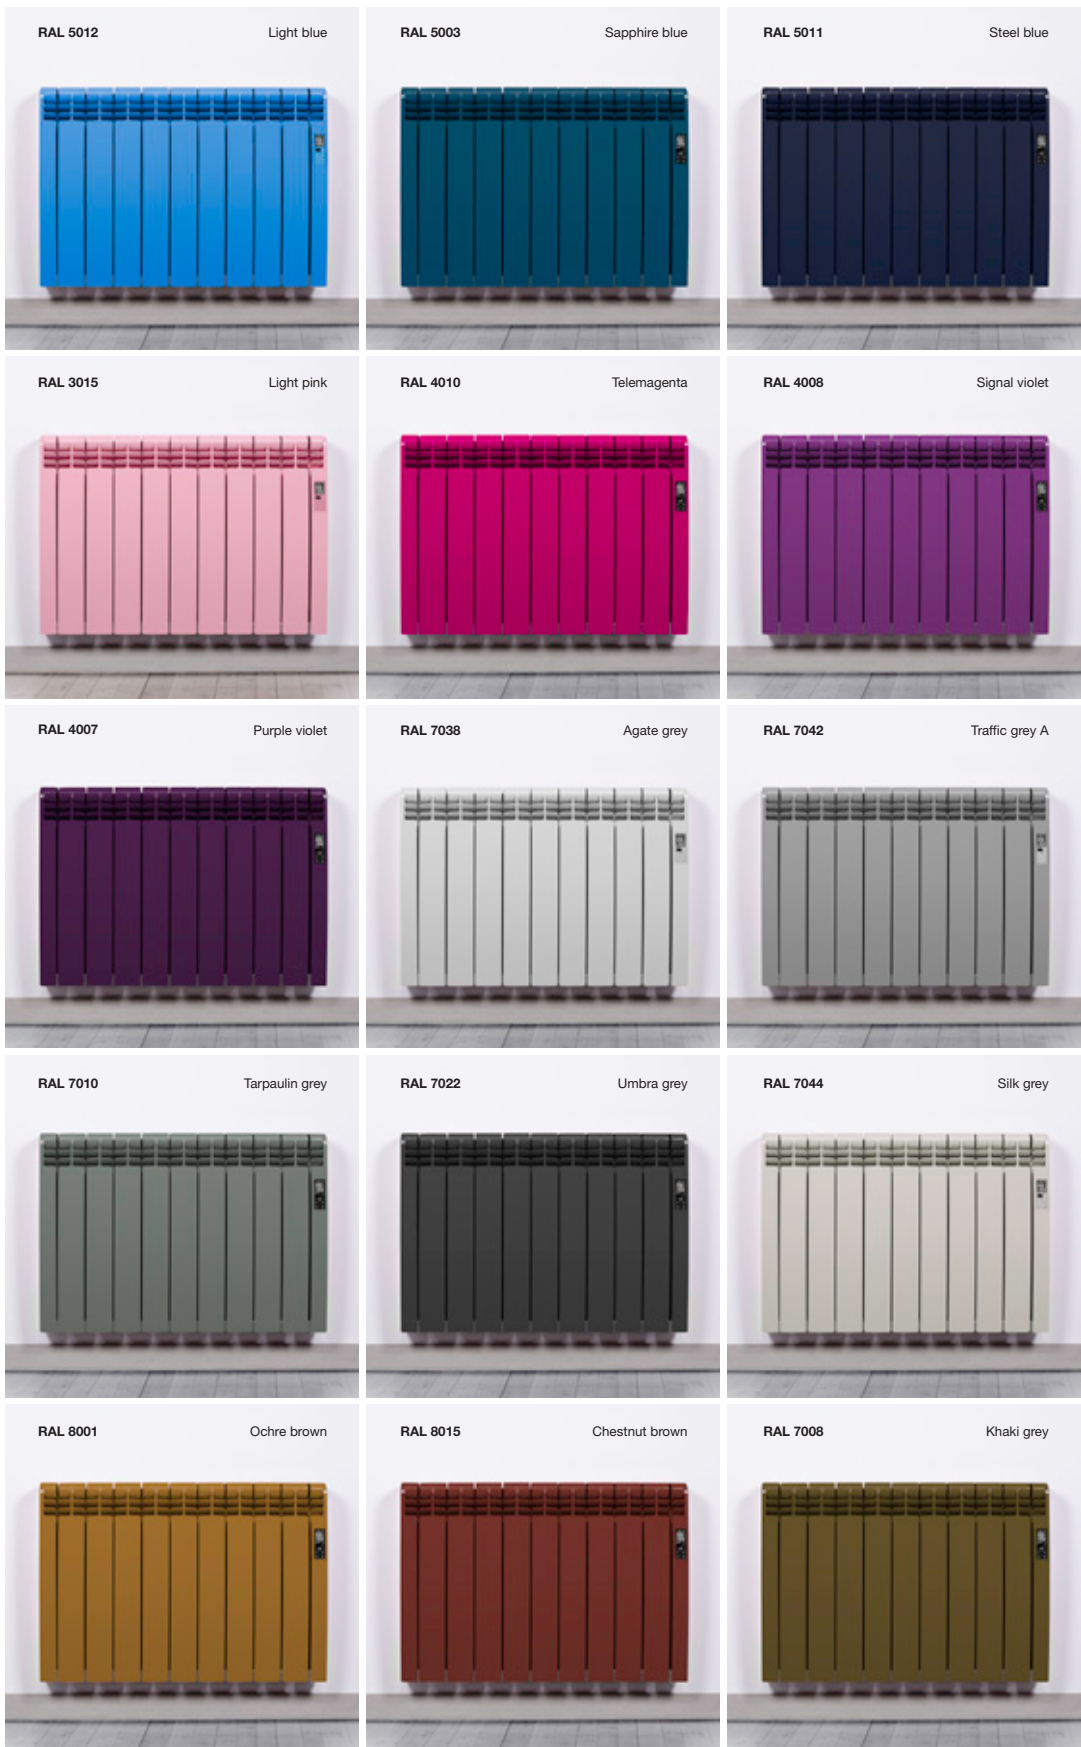

Colores RAL

Ilumina cualquier espacio con nuestra gama de colores RAL. Desde los verdes vibrantes y rojos cálidos, hasta los azules más frescos y los tonos tierra, nunca ha sido tan fácil encontrar el estilo que mejor se adapte a ti.