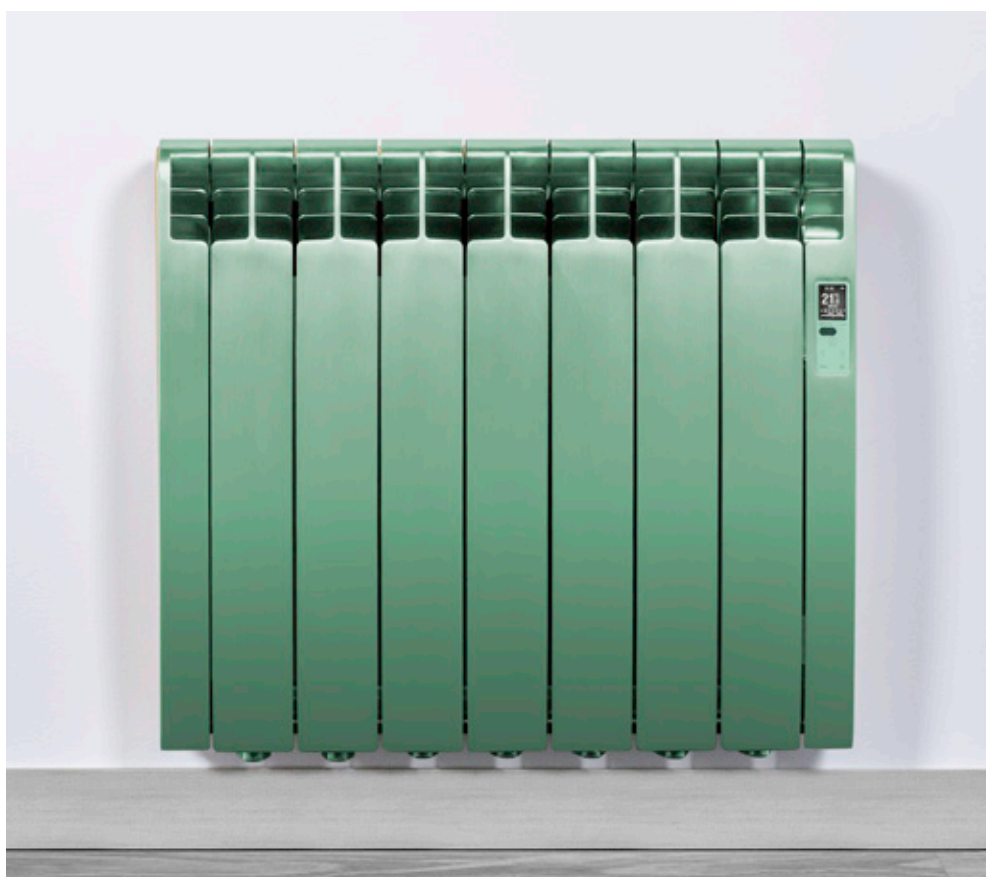

Acabados metálicos

OCEAN

NÍQUEL SATINADO AZUL

Un azul metalizado, inspirado en los tonos del agua oceánica, diseñado para aquellos amantes del mar que desean hacer de su hogar un oasis costero.

CARIBBEAN

NÍQUEL SATINADO VERDE

Transforma tu espacio en un paraíso tropical con este acabado realizado en níquel verde menta, que aporta frescura y limpieza a cualquier estancia.

ARIZONA

NÍQUEL SATINADO ROJO

Experimenta el bienestar y el confort de los páramos más áridos del planeta con este acabado metalizado que refleja el calor intenso del desierto.