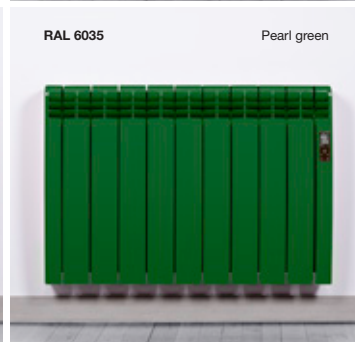

Colores RAL

Ilumina cualquier espacio con nuestra gama de colores RAL. Desde los verdes vibrantes y rojos cálidos, hasta los azules más frescos y los tonos tierra, nunca ha sido tan fácil encontrar el estilo que mejor se adapte a ti.