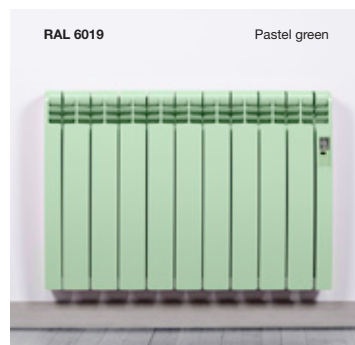

Colores RAL

Ilumina cualquier espacio con nuestra gama de colores RAL. Desde los verdes vibrantes y rojos cálidos, hasta los azules más frescos y los tonos tierra, nunca ha sido tan fácil encontrar el estilo que mejor se adapte a ti.