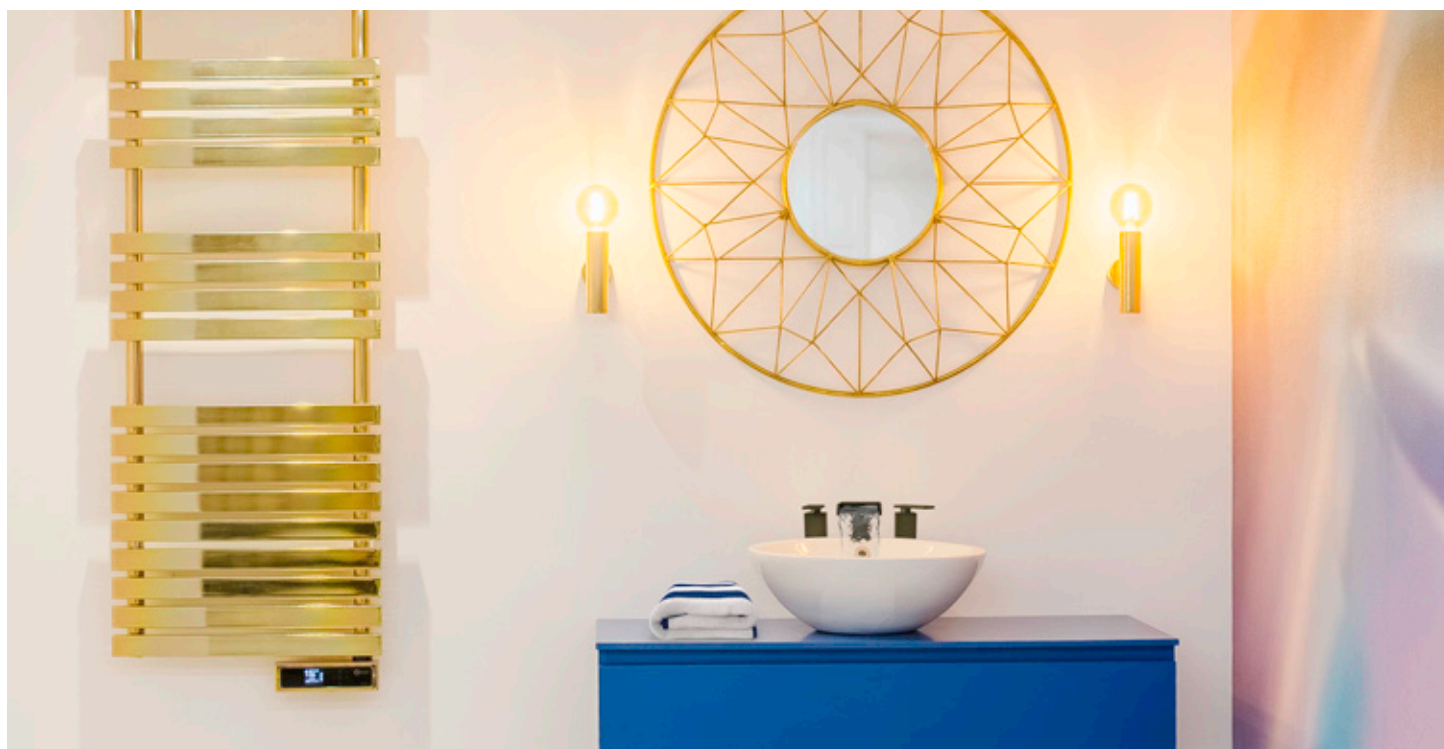

MODELO	ALTURA	POTENCIA	ACABADO	CÓDIGO EAN	P.V.R.
 AURA Oro brillante 24 quilates	DTN030AOB	843 mm	300 W	Oro brillante 24 quilates	8436580773973	1.350 €
	DTN045AOB	1.161 mm	450 W	Oro brillante 24 quilates	8436580773980	1.687 €
	DTN060AOB	1.475 mm	600 W	Oro brillante 24 quilates	8436580773997	2.032 €
	DTN075AOB	1.797 mm	750 W	Oro brillante 24 quilates	8436580774000	2.147 €
 MALDIVES Cobre negro	DTN030ACM	843 mm	300 W	Cobre negro	8436580774017	1.215 €
	DTN045ACM	1.161 mm	450 W	Cobre negro	8436580774024	1.506 €
	DTN060ACM	1.475 mm	600 W	Cobre negro	8436580774031	1.789 €
	DTN075ACM	1.797 mm	750 W	Cobre negro	8436580774048	1.981 €
 TOKYO Óxido satinado	DTN030AOX	843 mm	300 W	Óxido satinado	8436580773850	1.293 €
	DTN045AOX	1.161 mm	450 W	Óxido satinado	8436580773867	1.610 €
	DTN060AOX	1.475 mm	600 W	Óxido satinado	8436580773874	1.930 €
	DTN075AOX	1.797 mm	750 W	Óxido satinado	8436580773881	2.080 €
 HAVANA Oro viejo ennegrecido	DTN030AOE	843 mm	300 W	Oro viejo ennegrecido	8436580773812	1.293 €
	DTN045AOE	1.161 mm	450 W	Oro viejo ennegrecido	8436580773829	1.610 €
	DTN060AOE	1.475 mm	600 W	Oro viejo ennegrecido	8436580773836	1.930 €
	DTN075AOE	1.797 mm	750 W	Oro viejo ennegrecido	8436580773843	2.080 €
 SEYCHELLES Zinc bicromatado	DTN030AZB	843 mm	300 W	Zinc bicromatado	8436580773935	1.293 €
	DTN045AZB	1.161 mm	450 W	Zinc bicromatado	8436580773942	1.610 €
	DTN060AZB	1.475 mm	600 W	Zinc bicromatado	8436580773959	1.930 €
	DTN075AZB	1.797 mm	750 W	Zinc bicromatado	8436580773966	2.080 €
 SAHARA Cobre satinado	DTN030ACS	843 mm	300 W	Cobre satinado	8436580773898	1.293 €
	DTN045ACS	1.161 mm	450 W	Cobre satinado	8436580773904	1.610 €
	DTN060ACS	1.475 mm	600 W	Cobre satinado	8436580773911	1.930 €
	DTN075ACS	1.797 mm	750 W	Cobre satinado	8436580773928	2.080 €
 DETROIT Óxido liso	DTN030AOL	843 mm	300 W	Óxido liso	8436580774093	1.093 €
	DTN045AOL	1.161 mm	450 W	Óxido liso	8436580774109	1.334 €
	DTN060AOL	1.475 mm	600 W	Óxido liso	8436580774116	1.566 €
	DTN075AOL	1.797 mm	750 W	Óxido liso	8436580774123	1.712 €
 AMAZON Óxido verde	DTN030AOV	843 mm	300 W	Óxido verde	8436580774055	1.093 €
	DTN045AOV	1.161 mm	450 W	Óxido verde	8436580774062	1.334 €
	DTN060AOV	1.475 mm	600 W	Óxido verde	8436580774079	1.566 €
	DTN075AOV	1.797 mm	750 W	Óxido verde	8436580774086	1.712 €