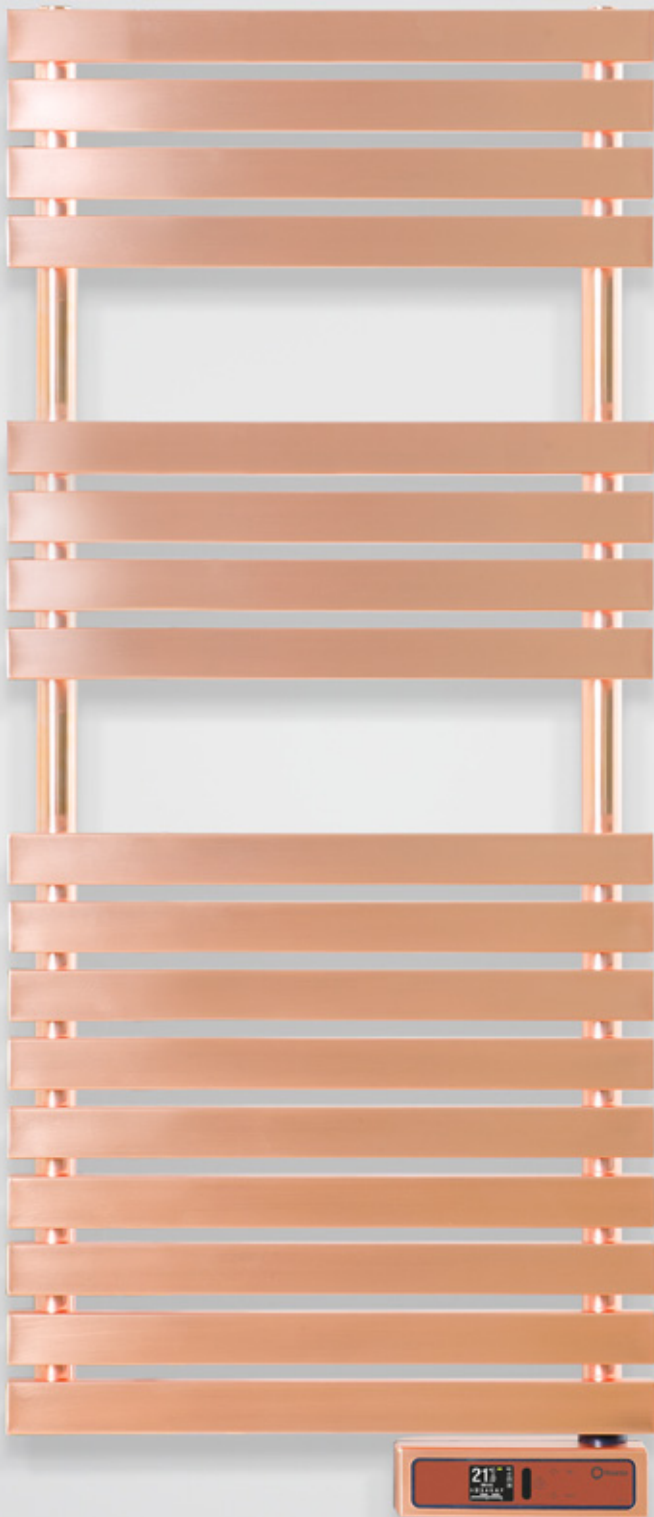

SAHARA
COBRE SATINADO

Abraza las dunas del desierto con este romántico acabado en cobre satinado. Su suave cepillado le brinda una textura sedosa y elegante.

Radiador disponible con el mismo acabado.