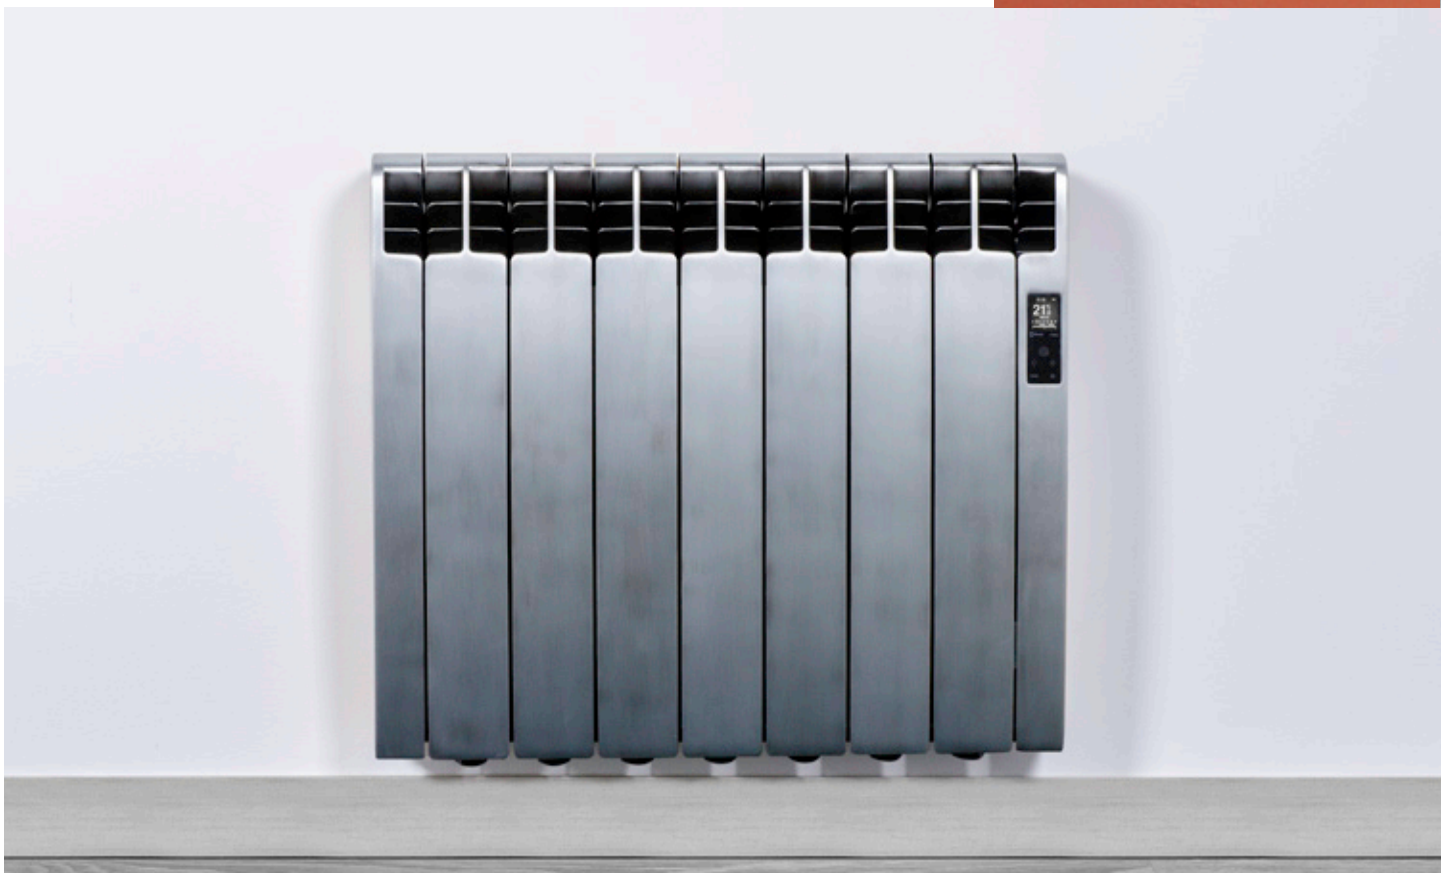

SAHARA

COBRE SATINADO

Abraza las dunas del desierto con este romántico acabado en cobre satinado. Su suave cepillado le brinda una exquisita textura sedosa y elegante.

Secatoallas disponible con el mismo acabado.