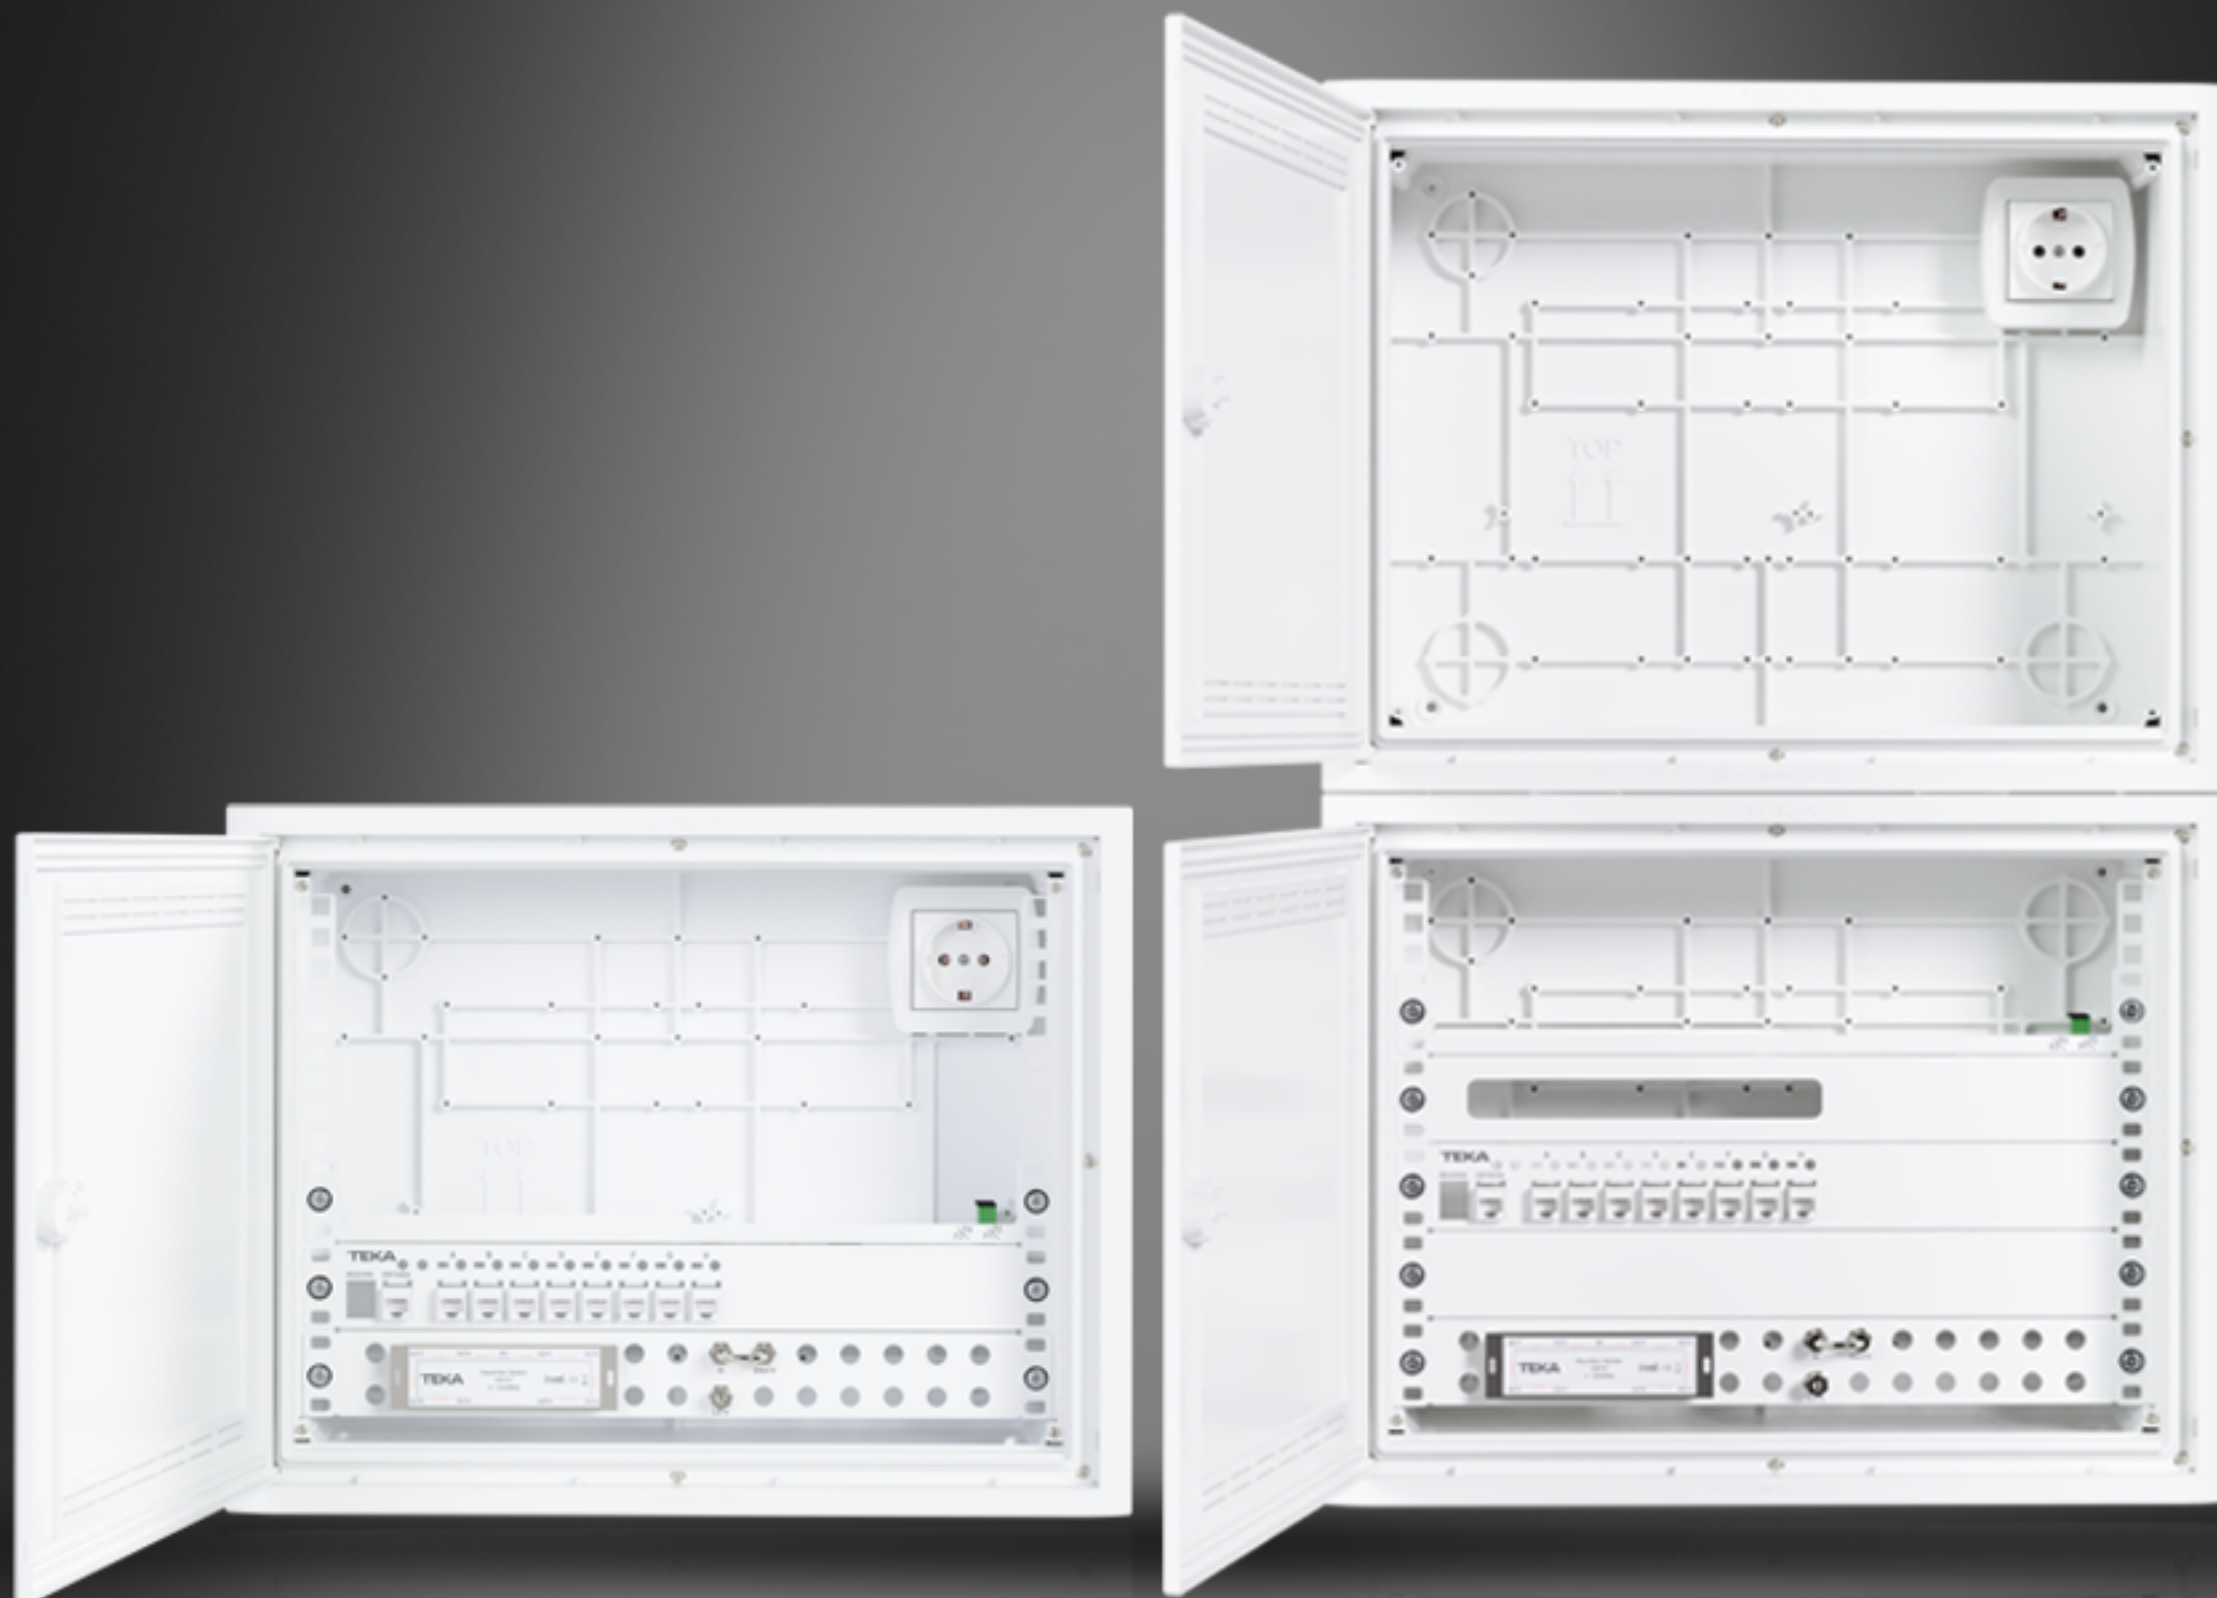

NOVIDADE!

ATI 3Play^{4.0}

Em caixa simples e Dupla

Porque escolher ATI 3Play 4.0 ?

PAINEL FO

Cassete FO integrada

PAINEL PC

Isolated Permanente link

PAINEL CC

Comutação Frontal
SMATV/CATV

Porque escolher ATI 3Play 4.0 ?

Líder em Inovação

- **Conceito Rack**

Instalação estruturada, simples e profissional

- **Redes FO**

Alinhador Duplo SC/APC
c/Bloqueio Laser Integrado
Saída de Patch FO vertical

- **Redes PC**

Cat 6 ou Superior
PoE – IEEE 802.3bt (Tipo 1-4)

- **Redes CC**

Comutação Frontal SMATV/CATV
Repartidor Coax. 5~2400MHz
Categoria (TCD-C) /Classe (M)
Elevada Blindagem – Classe A
RFI \geq 110 dB