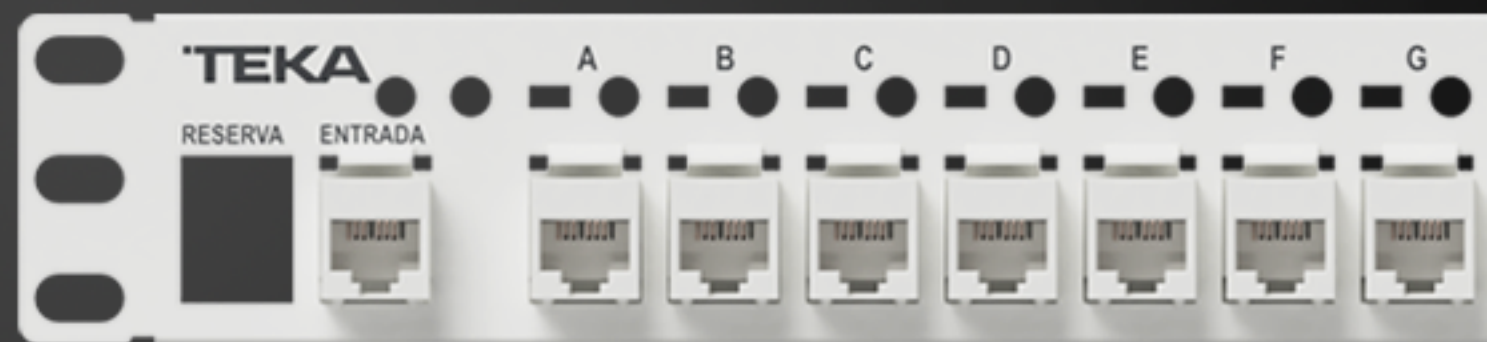

NOVIDADE!

ATI 3Play^{4.0}

Em caixa simples e Dupla

Porque escolher ATI 3Play 4.0 ?

PAINEL FO

Cassete FO integrada

PAINEL PC

Isolated Permanente link

PAINEL CC

Comutação Frontal
SMATV/CATV

Porque escolher ATI 3Play 4.0 ?

Líder em Inovação

- **Conceito Rack**

Instalação estruturada, simples e profissional

- **Redes FO**

Alinhador Duplo SC/APC
c/Bloqueio Laser Integrado
Saída de Patch FO vertical