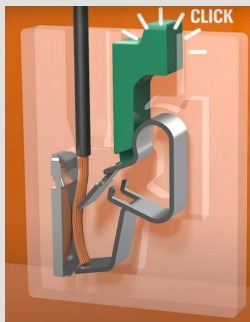

## SNAP INto the future

Tão rápido quanto estalar os dedos!

Com o inovador sistema SNAP IN os trabalhos de instalação e manutenção podem ser realizados tão rapidamente quanto o estalar dos seus dedos. Este inovador sistema de ligação é tão simples no seu uso como no seu princípio de funcionamento: ao condutor é retirado o isolamento de proteção e inserido diretamente nos pontos de ligação em aberto do equipamento e a conexão é estabelecida com um clique. O processo inverso é igualmente rápido e facilitado. Com o pressionar de patilha de alavanca o operador pode abrir novamente o ponto de conexão e remover o condutor.

### RÁPIDO!

Graças ao sistema de mola pré-carregada, o SNAP IN pode ser conectado tão rapidamente quanto o estalar dos dedos."

### SEGURO!

A segurança que você pode ouvir! Um perceptível som de um "clique" sinaliza uma ligação segura."

### READY-TO-ROBOT!

Com a inovadora conexão SNAP IN, processos de ligação totalmente automatizados podem tornar-se uma realidade."

**VIBRATION  
RESISTANT  
0-200 HZ**

O inovador sistema SNAP IN é música para os ouvidos, por isso liga-te ao futuro. Sintoniza a musica e festeja a tua ligação na cidade do Rock.